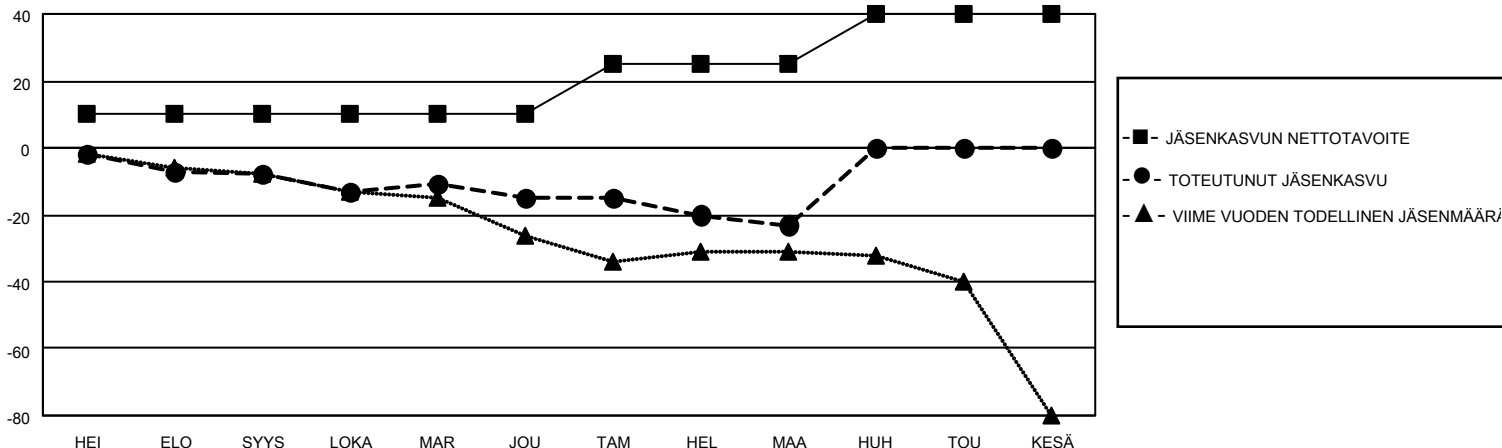

MONTHLY MEMBERSHIP PROGRESS REPORT

SIJAINTI FINLAND

District 107 L

Results as of: 3/31/2023

Klubit				jäsentä			
TULOKSET 2022-2023				TULOKSET 2022-2023			
NELJÄNNES	UUDEN KLUBIN TAVOITE	UUDET KLUBIT	LOPETETUT KLUBIT	NELJÄNNES	JÄSENKASVUN NETTOTAVOITE	TOTEUTUNUT JÄSENKASVU	POISTETUT JÄSENET (mukaan lukien siirrot)
HEI/ELO/SYYS	0	0	1	HEI/ELO/SYYS	10	5	13
LOKA/MAR/JOU	1	0	0	LOKA/MAR/JOU	0	13	19
TAM/HEL/MAA	0	0	0	TAM/HEL/MAA	15	7	15
HUH/TOU/KESÄ	0	0	0	HUH/TOU/KESÄ	15	0	0

TAVOITTEET JA UUDET KLUBIT, KUMULATIIVINEN

TAVOITTEET JA JÄSENET, KUMULATIIVINEN

LAKKAUTETUT KLUBIT: 1

ERONNEET JÄSENET

KUOLLUT	8
KLUBI LAKKAUTETTU	0
MUU	39
YHTEENSÄ	47

12 CLUBS OF 38 LISÄNNYT YHDEN TAI USEAMMAN UUTTA JÄSENTÄ