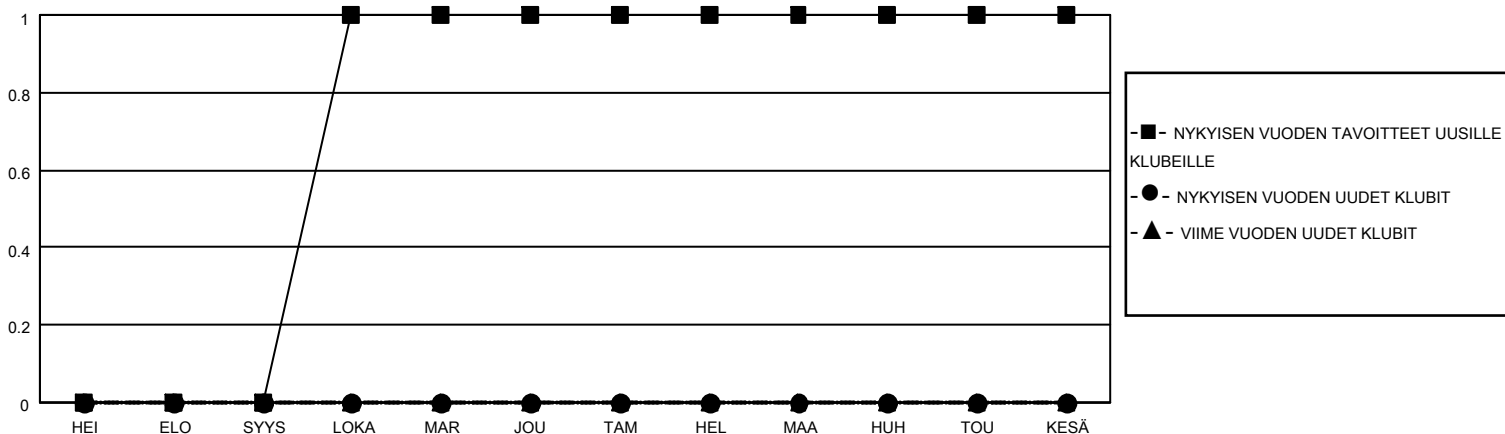

MONTHLY MEMBERSHIP PROGRESS REPORT

SIJAINTI FINLAND

District 107 L

Results as of: 3/31/2023

Klubit				jäsentä			
TULOKSET 2022-2023				TULOKSET 2022-2023			
NELJÄNNES	UUDEN KLUBIN TAVOITE	UUDET KLUBIT	LOPETETUT KLUBIT	NELJÄNNES	JÄSENKASVUN NETTOTAVOITE	TOTEUTUNUT JÄSENKASVU	POISTETUT JÄSENET (mukaan lukien siirrot)
HEI/ELO/SYYS	0	0	1	HEI/ELO/SYYS	10	5	13
LOKA/MAR/JOU	1	0	0	LOKA/MAR/JOU	0	13	19
TAM/HEL/MAA	0	0	0	TAM/HEL/MAA	15	7	15
HUH/TOU/KESÄ	0	0	0	HUH/TOU/KESÄ	15	0	0

TAVOITTEET JA UUDET KLUBIT, KUMULATIIVINEN

TAVOITTEET JA JÄSENET, KUMULATIIVINEN

LAKKAUTETUT KLUBIT: 1

ERONNEET JÄSENET

KUOLLUT	8
KLUBI LAKKAUTETTU	0
MUU	39
YHTEENSÄ	47

12 CLUBS OF 38 LISÄNNYT YHDEN TAI USEAMMAN UUTTA JÄSENTÄ